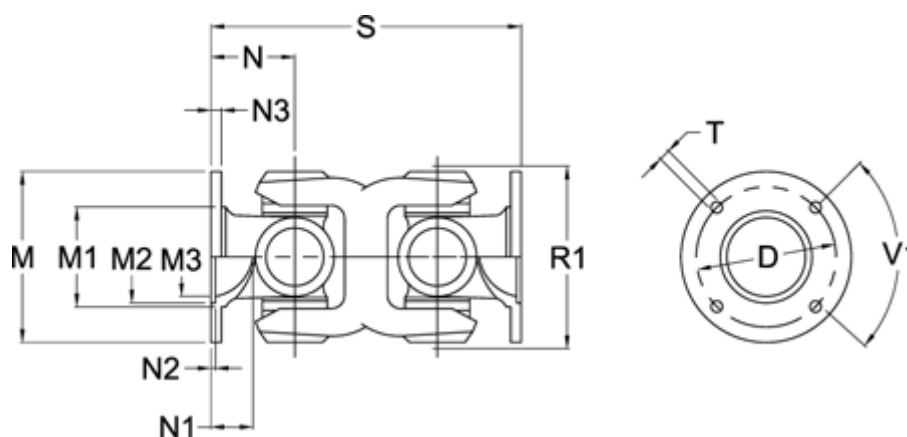

Varenummer: 07109300001
 Beskrivelse: Kardanled dobbelt 0.109.300.001
 S=152 Flange Ø90

Mål

Antal flangehuller	= 4	N1	= 18
D	= 74,5 +0,1	N2	= 2,5 +0,3
Flangediameter M	= 90	N3	= 6
M1	= 56	R1	= 86
M2	= 47	S min.	= 152
M3	= 39	T	= 8 B12
Maks. bøjningvinkel grader	= 20	V1 grader	= 90
N	= 42		